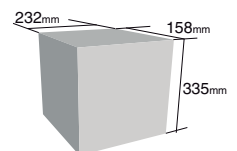

7,9 kg

BODEGAS CONTRERAS S.L. | C/ De los Rios nº 2, 30812 Avilés - Lorca - Murcia (SPAIN)

+34 685 874 594 | info@bodegas-contreras.com

www.bodegas-contreras.com